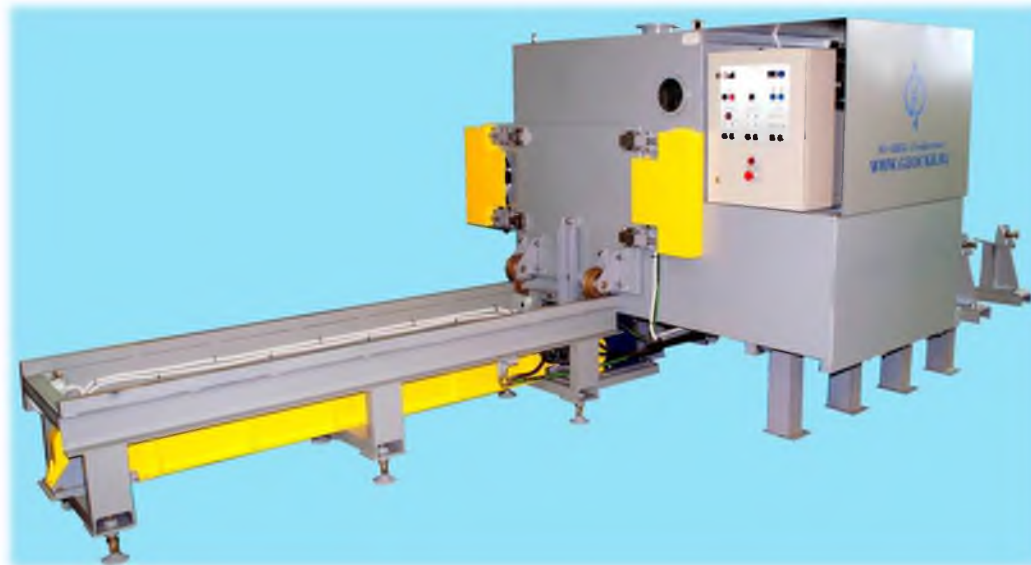

Заказчики :
ООО «СибМет»,
ООО «Амур Золото»,
АО «Евроэкопласт»,
ООО НПФ «НПО «Процесс»,
ООО "Новоангарский обогатительный комбинат"