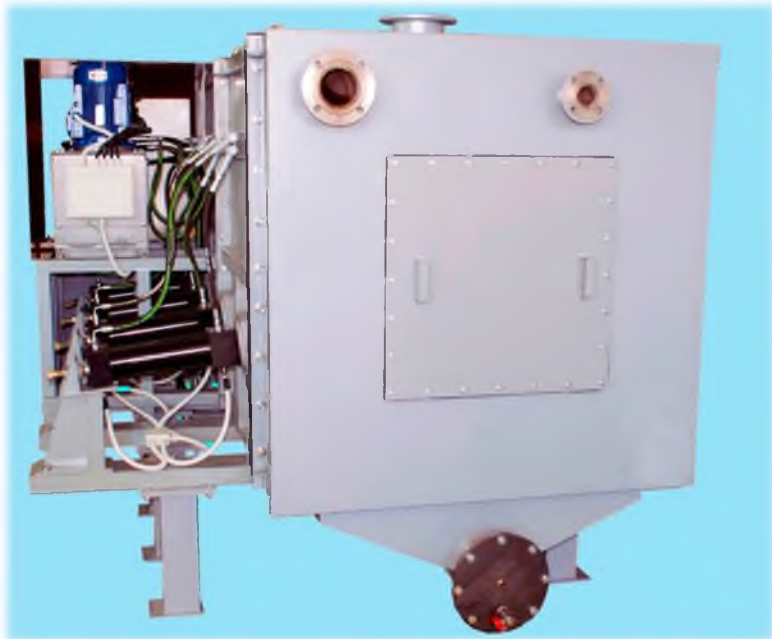

Заказчики :
ООО «СибМет»,
ООО «Амур Золото»,
АО «Евроэкопласт»,
ООО НПФ «НПО «Процесс»,
ООО "Новоангарский обогатительный комбинат"